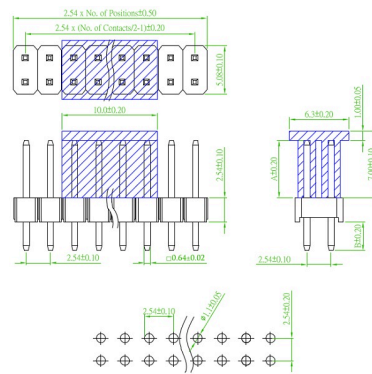

Connettori da C.S.

PTH MASCHIO TRIPLA FILA DRITTO PASSO 2,54MM A=6

CON ms 5PH1SDA25-303G0NNBL-060030000-00

Codice Adimpex: **LE900044-R**

P/N: **5PH1SDA25-303G0NNBL-060030000-00**

Caratteristiche Tecniche:

Altezza H Isolatori/distanziatori (mm):	2,5
Passo:	2.54 mm
MASCHIO - Altezza parte di contatto (A):	6 mm
Pin totali:	9
Gamma:	Connettori maschio
Montaggio:	PTH
Fila:	Tripla
Orientamento:	Verticale

Le caratteristiche dei prodotti riportati possono subire modifiche senza obbligo di notifica.
 Le immagini riprodotte hanno solo scopo illustrativo e potrebbero non corrispondere alla realtà.