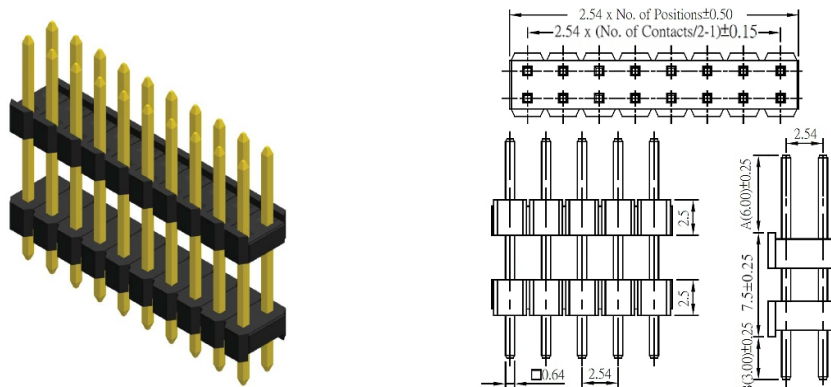

Connettori per C.S.

PTH MASCHIO DOPPIA FILA DRITTO DOPPIO ISOLATORE PASSO 2.54MM H7,5

C PH1D25-240GB6.5/H7.5/3 40+40

Codice Adimpex: **LE207280-R**

P/N: **5PH1DDA25-240G0NNBL-065075030-00**

Caratteristiche Tecniche:

Passo:	2.54 mm
Altezza del distanziale (L1/H):	7.5 mm
Pin totali:	80
Gamma:	Connettori maschio
Fila:	Doppia
Isolatori/distanziatori:	Doppio isolatore
Montaggio:	PTH
Orientamento:	Verticale