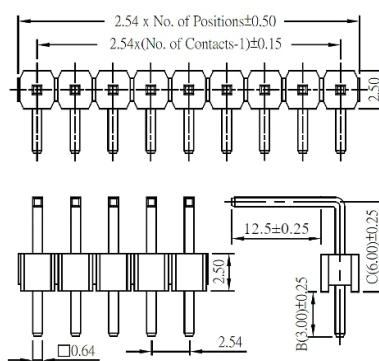

Connettori per C.S.

PTH MASCHIO SINGOLA FILA 90° PASSO 2,54MM H12,5

CON PH1RU25-105GB 12.5/RAU 05

Codice Adimpex: **LE026405-R**

P/N: **5PH1RUA25-105G0NNBL-125030060-00**

Caratteristiche Tecniche:

Altezza parte di contatto (A):	12.5 mm
Passo:	2.54 mm
Pin totali:	5
Orientamento:	90 gradi
Gamma:	Connettori maschio
Montaggio:	PTH
Fila:	Singola
Isolatori/distanziatori:	Singolo isolatore