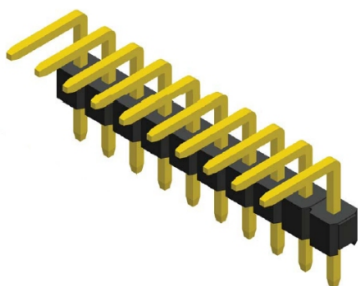

Connettori per C.S.

PTH MASCHIO SINGOLA FILA 90° PASSO 2,54MM H12,5

CON PH1RU25-105GB 12.5/RAU 05

Codice Adimpex: **LE026405-R**

P/N: **5PH1RUA25-105G0NNBL-125030060-00**

Caratteristiche Tecniche:

Altezza parte di contatto (A):	12.5 mm
Passo:	2.54 mm
Pin totali:	5
Orientamento:	90 gradi
Gamma:	Connettori maschio
Montaggio:	PTH
Fila:	Singola
Isolatori/distanziatori:	Singolo isolatore