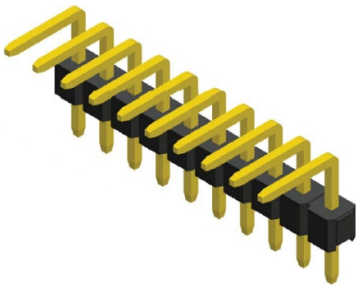

Connettori per C.S.

PTH MASCHIO SINGOLA FILA 90° PASSO 2.54MM H7,2

CON PH1RU25-120GB 7.2/RA-U 20

Codice Adimpex: **LE015420-R**

P/N: **5PH1RUA25-120G0NNBL-072030060-00**

Caratteristiche Tecniche:

Passo:	2.54 mm
Pin totali:	20
Altezza parte di contatto (A):	7.2 mm
Orientamento:	90 gradi
Gamma:	Connettori maschio
Montaggio:	PTH
Fila:	Singola
Isolatori/distanziatori:	Singolo isolatore