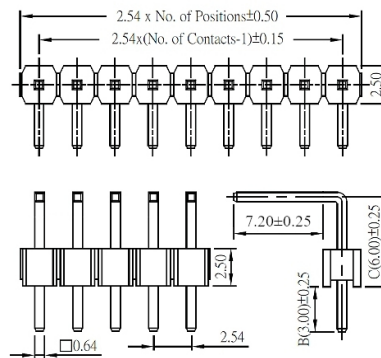

Connettori per C.S.

PTH MASCHIO SINGOLA FILA 90° PASSO 2.54MM H7,2

CON PH1RU25-120GB 7.2/RA-U 20

Codice Adimpex: **LE015420-R**

P/N: **5PH1RUA25-120G0NNBL-072030060-00**

Caratteristiche Tecniche:

Passo:	2.54 mm
Pin totali:	20
Altezza parte di contatto (A):	7.2 mm
Orientamento:	90 gradi
Gamma:	Connettori maschio
Montaggio:	PTH
Fila:	Singola
Isolatori/distanziatori:	Singolo isolatore