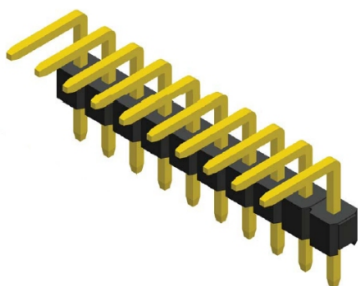

Connettori per C.S.

PTH MASCHIO SINGOLA FILA 90° PASSO 2.54MM H7,2

CON PH1RU25-108GB 7.2/RA-U 08

Codice Adimpex: **LE015408-R**

P/N: **5PH1RUA25-108G0NNBL-072030060-00**

Caratteristiche Tecniche:

Passo:	2.54 mm
Altezza parte di contatto (A):	7.2 mm
Pin totali:	8
Orientamento:	90 gradi
Gamma:	Connettori maschio
Montaggio:	PTH
Fila:	Singola
Isolatori/distanziatori:	Singolo isolatore