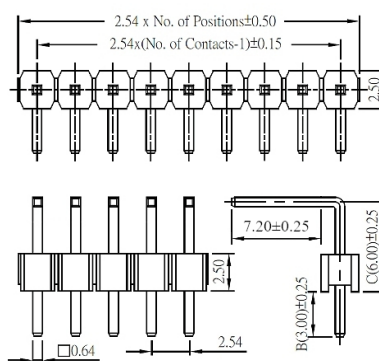

Connettori per C.S.

PTH MASCHIO SINGOLA FILA 90° PASSO 2.54MM H7,2

CON PH1RU25-108GB 7.2/RA-U 08

Codice Adimpex: **LE015408-R**

P/N: **5PH1RUA25-108G0NNBL-072030060-00**

Caratteristiche Tecniche:

Passo:	2.54 mm
Altezza parte di contatto (A):	7.2 mm
Pin totali:	8
Orientamento:	90 gradi
Gamma:	Connettori maschio
Montaggio:	PTH
Fila:	Singola
Isolatori/distanziatori:	Singolo isolatore