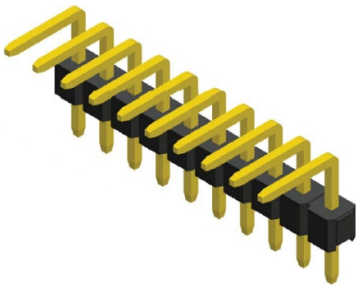

Connettori per C.S.

PTH MASCHIO SINGOLA FILA 90° PASSO 2.54MM H7,2

CON PH1RU25-107GB 7.2/RA-U 07

Codice Adimpex: **LE015407-R**

P/N: **5PH1RUA25-107G0NNBL-072030060-00**

Caratteristiche Tecniche:

Passo:	2.54 mm
Pin totali:	7
Altezza parte di contatto (A):	7.2 mm
Orientamento:	90 gradi
Gamma:	Connettori maschio
Montaggio:	PTH
Fila:	Singola
Isolatori/distanziatori:	Singolo isolatore