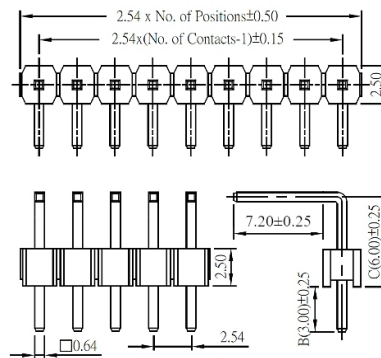

Connettori per C.S.

PTH MASCHIO SINGOLA FILA 90° PASSO 2.54MM H7,2

CON PH1RU25-107GB 7.2/RA-U 07

Codice Adimpex: **LE015407-R**

P/N: **5PH1RUA25-107G0NNBL-072030060-00**

Caratteristiche Tecniche:

Passo:	2.54 mm
Pin totali:	7
Altezza parte di contatto (A):	7.2 mm
Orientamento:	90 gradi
Gamma:	Connettori maschio
Montaggio:	PTH
Fila:	Singola
Isolatori/distanziatori:	Singolo isolatore