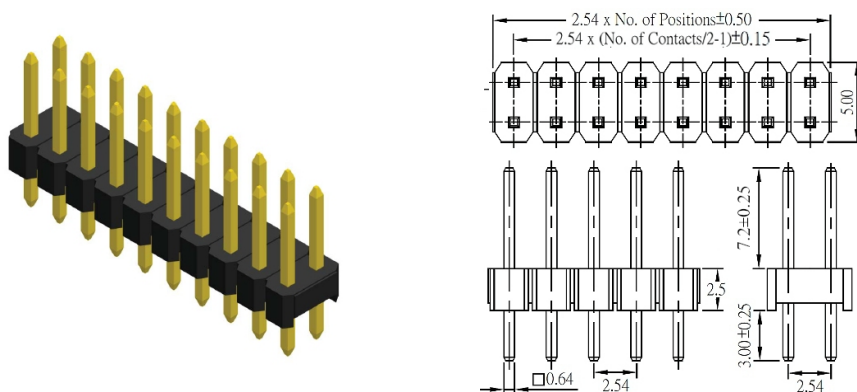

Connettori per C.S.

PTH MASCHIO DOPPIA FILA DRITTO PASSO 2,54MM H7,2

CON ms AKH1S25-212GB 7.2 /3 12+12 #

Codice Adimpex: **LE015224AD**

P/N: **AKH1S25-212GB7.2/3-L**

Caratteristiche Tecniche:

Passo:	2.54 mm
Pin totali:	24
Altezza parte di contatto (A):	7.2 mm
Gamma:	Connettori maschio
Fila:	Doppia
Montaggio:	PTH
Isolatori/distanziatori:	Singolo isolatore
Orientamento:	Verticale