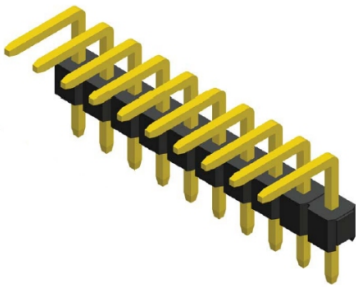

Connettori per C.S.

PTH MASCHIO SINGOLA FILA 90° PASSO 2.54MM H6

CON PH1RU25-122GB 6/RA-U 22

Codice Adimpex: **LE008422-R**

P/N: **5PH1RUA25-122G0NNBL-060030060-00**

Caratteristiche Tecniche:

Passo:	2.54 mm
Pin totali:	22
Altezza parte di contatto (A):	6 mm
Orientamento:	90 gradi
Gamma:	Connettori maschio
Montaggio:	PTH
Fila:	Singola
Isolatori/distanziatori:	Singolo isolatore