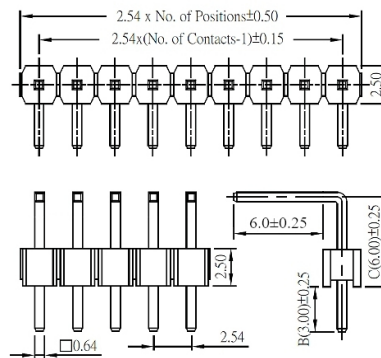

Connettori per C.S.

PTH MASCHIO SINGOLA FILA 90° PASSO 2.54MM H6

CON PH1RU25-122GB 6/RA-U 22

Codice Adimpex: **LE008422-R**

P/N: **5PH1RUA25-122G0NNBL-060030060-00**

Caratteristiche Tecniche:

Passo:	2.54 mm
Pin totali:	22
Altezza parte di contatto (A):	6 mm
Orientamento:	90 gradi
Gamma:	Connettori maschio
Montaggio:	PTH
Fila:	Singola
Isolatori/distanziatori:	Singolo isolatore