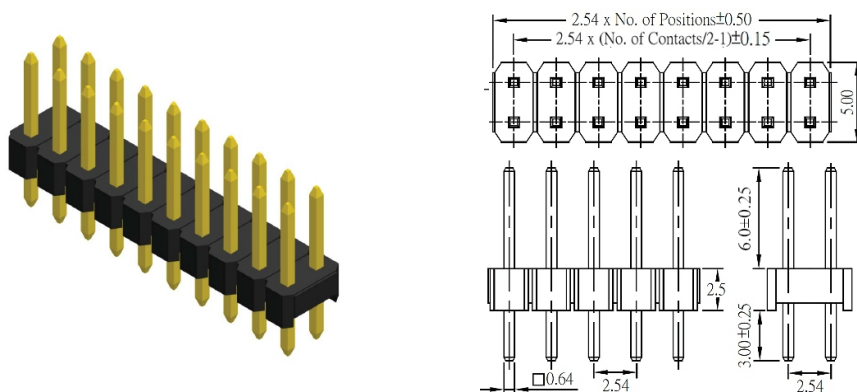

## Connettori per C.S.

### PTH MASCHIO DOPPIA FILA DRITTO PASSO 2,54MM H6

CON ms AKH1S25-240GB 6 /3 40+40 #

Codice Adimpex: **LE008280AD**

P/N: **AKH1S25-240GB6/3-L**

## Caratteristiche Tecniche:

Passo:	2.54 mm
Altezza parte di contatto (A):	6 mm
Pin totali:	80
Gamma:	Connettori maschio
Fila:	Doppia
Montaggio:	PTH
Isolatori/distanziatori:	Singolo isolatore
Orientamento:	Verticale