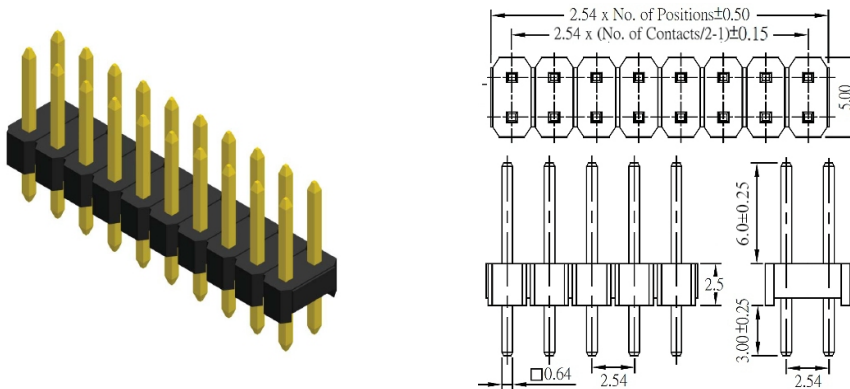

Connettori per C.S.

PTH MASCHIO DOPPIA FILA DRITTO PASSO 2,54MM H6

CON ms AKH1S25-220GB 6 /3 20+20 #

Codice Adimpex: **LE008240AD**

P/N: **AKH1S25-220GB6/3-L**

Caratteristiche Tecniche:

Passo:	2.54 mm
Pin totali:	40
Altezza parte di contatto (A):	6 mm
Gamma:	Connettori maschio
Fila:	Doppia
Montaggio:	PTH
Isolatori/distanziatori:	Singolo isolatore
Orientamento:	Verticale