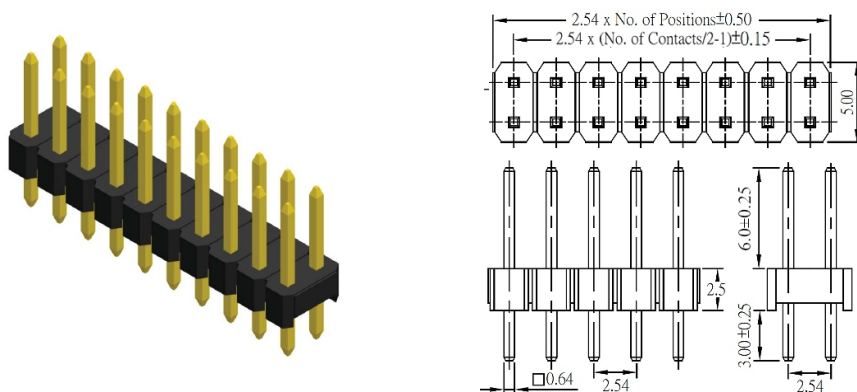

Connettori per C.S.

PTH MASCHIO DOPPIA FILA DRITTO PASSO 2,54MM H6

CON ms AKH1S25-217GB 6 /3 17+17 #

Codice Adimpex: **LE008234AD**

P/N: **AKH1S25-217GB6/3-L**

Caratteristiche Tecniche:

| | |
|--------------------------------|--------------------|
| Passo: | 2.54 mm |
| Pin totali: | 34 |
| Altezza parte di contatto (A): | 6 mm |
| Gamma: | Connettori maschio |
| Fila: | Doppia |
| Montaggio: | PTH |
| Isolatori/distanziatori: | Singolo isolatore |
| Orientamento: | Verticale |