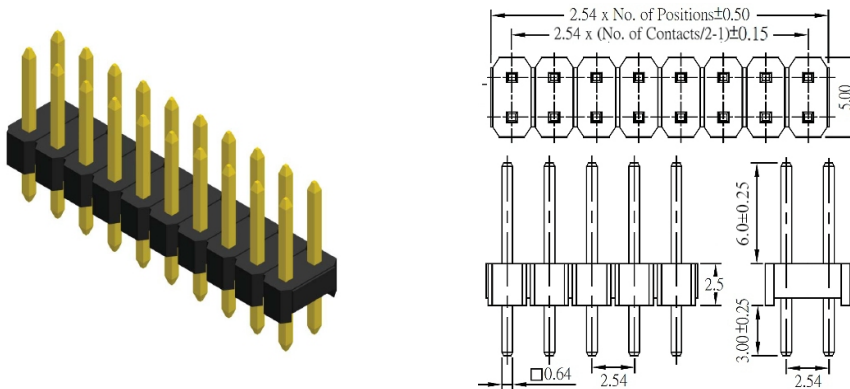

## Connettori per C.S.

### PTH MASCHIO DOPPIA FILA DRITTO PASSO 2,54MM H6

CON ms AKH1S25-215GB 6 /3 15+15 #

Codice Adimpex: **LE008230AD**

P/N: **AKH1S25-215GB6/3-L**

## Caratteristiche Tecniche:

Passo:	2.54 mm
Pin totali:	30
Altezza parte di contatto (A):	6 mm
Gamma:	Connettori maschio
Fila:	Doppia
Montaggio:	PTH
Isolatori/distanziatori:	Singolo isolatore
Orientamento:	Verticale