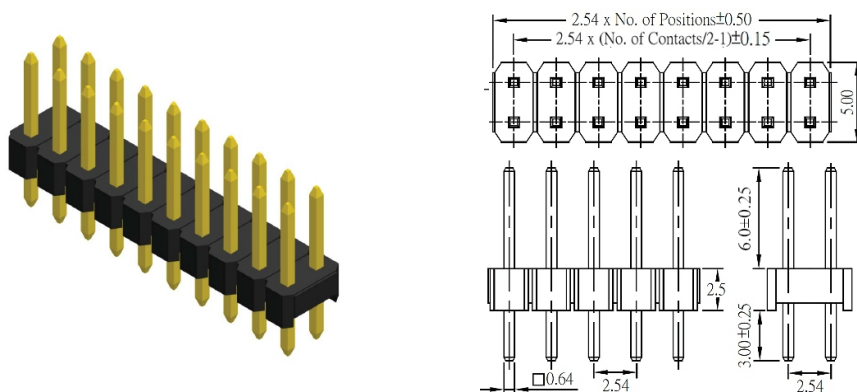

Connettori per C.S.

PTH MASCHIO DOPPIA FILA DRITTO PASSO 2,54MM H6

CON ms AKH1S25-214GB 6 /3 14+14 #

Codice Adimpex: **LE008228AD**

P/N: **AKH1S25-214GB6/3-L**

Caratteristiche Tecniche:

Passo:	2.54 mm
Pin totali:	28
Altezza parte di contatto (A):	6 mm
Gamma:	Connettori maschio
Fila:	Doppia
Montaggio:	PTH
Isolatori/distanziatori:	Singolo isolatore
Orientamento:	Verticale