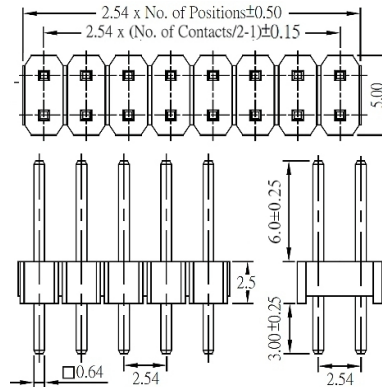

Connettori per C.S.

PTH MASCHIO DOPPIA FILA DRITTO PASSO 2,54MM H6

CON ms AKH1S25-208GB 6 /3 8+8 #

Codice Adimpex: **LE008216AD**

P/N: **AKH1S25-208GB6/3-L**

Caratteristiche Tecniche:

Pin totali:	16
Passo:	2.54 mm
Altezza parte di contatto (A):	6 mm
Gamma:	Connettori maschio
Fila:	Doppia
Montaggio:	PTH
Isolatori/distanziatori:	Singolo isolatore
Orientamento:	Verticale