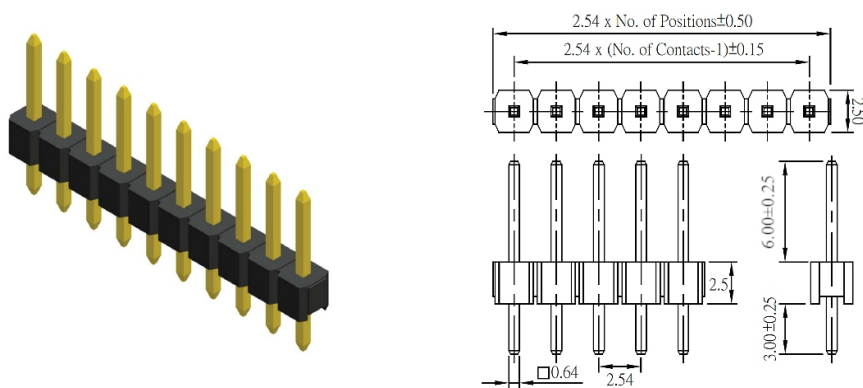

Connettori per C.S.

PTH MASCHIO SINGOLA FILA DRITTO PASSO 2,54MM H6

CON ms AKH1S25-132GB 6 /3 32P #

Codice Adimpex: **LE008032AD**

P/N: **AKH1S25-132GB6/3-L**

Caratteristiche Tecniche:

Passo:	2.54 mm
Pin totali:	32
Altezza parte di contatto (A):	6 mm
Gamma:	Connettori maschio
Montaggio:	PTH
Fila:	Singola
Isolatori/distanziatori:	Singolo isolatore
Orientamento:	Verticale