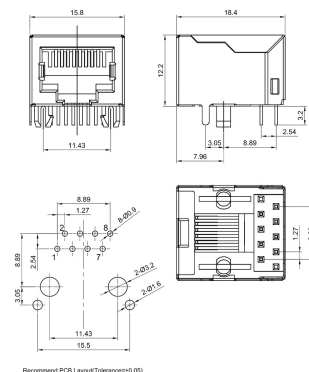

Spine e prese

PRESA 8P8C PTH ORIZZONTALE SCHERMATA

PRESA TEL.SCHER S950N-8P8C (26-S80B)

Codice Adimpex: **LA950S288AD**

P/N:

Caratteristiche Tecniche:

Posizioni/Contatti:	8P8C
Orientamento:	90 gradi
EAR/Alette:	NO
Tipologia:	Presa
Montaggio:	PTH
Schermatura:	SI