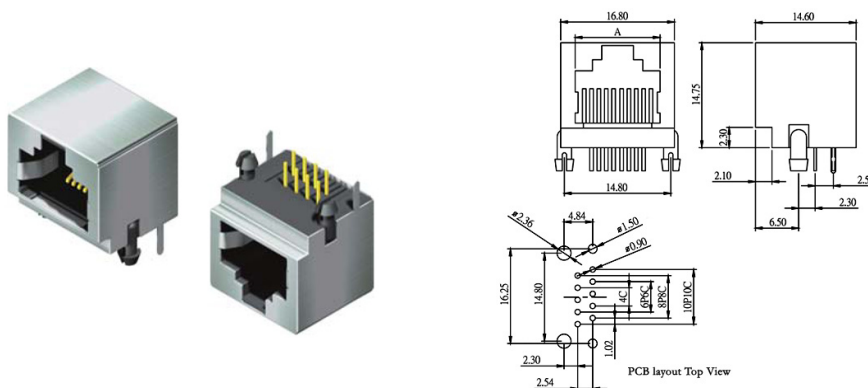

## Spine e prese

### PRESA 8P8C PTH ORIZZONTALE SCHERMATA

PRESA TEL.SCHER S810N-8P8C-SAB-L

Codice Adimpex: **LA810S288**

P/N: **5RJ1DR10R9N-88SA00L-810-A1**

## Caratteristiche Tecniche:

Posizioni/Contatti:	8P8C
Orientamento:	90 gradi
EAR/Alette:	NO
Tipologia:	Presca
Montaggio:	PTH
Schermatura:	SI