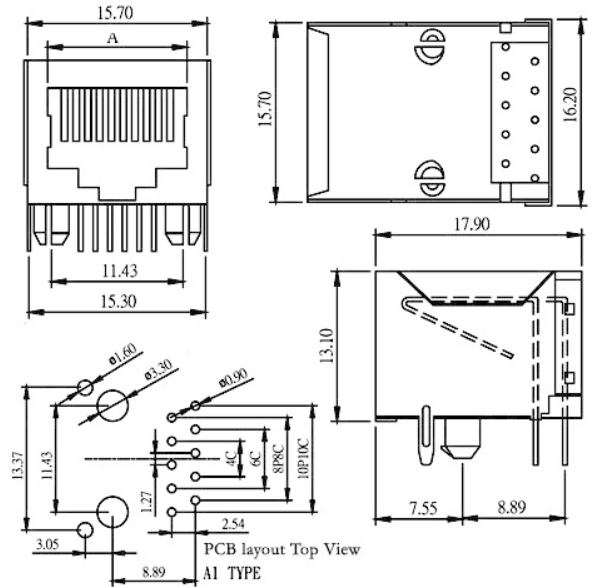

Presca PTH schermata montaggio orizzontale

Codice Adimpex: **LA280S264**

PRESA TEL.SCHER S280N-6P4C-GABA1-L

Serie:S280-A1

p/n:S280N-6P4C-GABA1-L

Codice Adimpex	n° posizioni	n° contatti	A (mm)	Finitura
LA280S264	6	4	9.90	6μ"
LA280S266	6	6	9.90	6μ"
LA280S288	8	8	11.95	6μ"
LA280S588	8	8	11.95	50μ"
LA280S290	10	10	11.95	6μ"