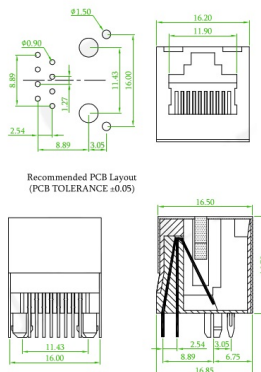

Spine e prese

PRESA 8P8C PTH VERTICALE SCHERMATA

PRESA TEL.SCHER S260N-8P8C-SABA1-L

Codice Adimpex: **LA260S299**

P/N: **5RJ1DS10F2N-88SA00L-260-A1**

Caratteristiche Tecniche:

Posizioni/Contatti:	8P8C
EAR/Alette:	NO
Tipologia:	Presa
Montaggio:	PTH
Schermatura:	SI
Orientamento:	Verticale