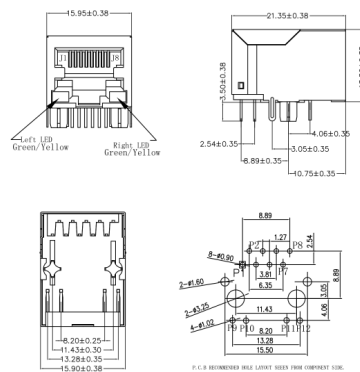

## Spine e prese

### PRESA 8P8C PTH ORIZZONTALE CON 2 LED E FILTRO SCHERMATA

PRESA TEL. ELOE+1104F-1010 (PBT)

Codice Adimpex: **LA054S788AD**

P/N: **ELOE+1104F-1010**

## Caratteristiche Tecniche:

Posizioni/Contatti:	8P8C
Orientamento:	90 gradi
EAR/Alette:	NO
Tipologia:	Presca con led e filtro
Montaggio:	PTH
Schermatura:	SI