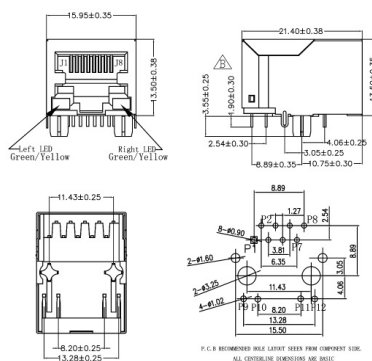

## Spine e prese

### PRESA 8P8C PTH ORIZZONTALE CON 2 LED E FILTRO SCHERMATA

PRESA TEL. ELOE+1104F-1009 (PA46)

Codice Adimpex: **LA054S688AD**

P/N: **ELOE+1104F-1009**

## Caratteristiche Tecniche:

Posizioni/Contatti:	8P8C
Orientamento:	90 gradi
EAR/Alette:	NO
Tipologia:	Preso con led e filtro
Montaggio:	PTH
Schermatura:	SI