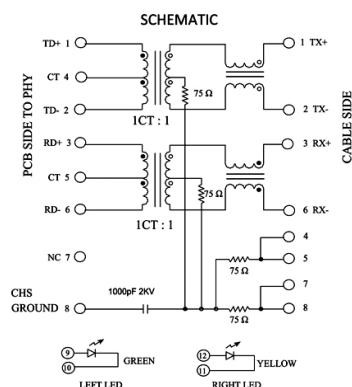

Spine e prese

PRESA 8P8C PTH ORIZZONTALE CON LED E TRASFORMATORE SCHERMATA E FILTRATA

PRESA TEL.SCH 54TMJDR21-8821S0BLA-001-01

Codice Adimpex: **LA054S588**

P/N: **5RT1DR20R2N-88S0N3L-001-E2**

Caratteristiche Tecniche:

Posizioni/Contatti:	8P8C
Orientamento:	90 gradi
EAR/Alette:	NO
Tipologia:	Presca con led e filtro
Montaggio:	PTH
Schermatura:	SI