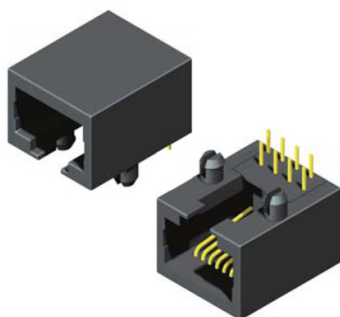

Spine e prese

PRESA 6P6C PTH ORIZZONTALE

PRESA TEL.950N-6P6C-SAB-L NER

Codice Adimpex: **L95011266**

P/N: **5RJ1DR00N0N-66SA00L-950-A1**

Caratteristiche Tecniche:

Posizioni/Contatti:	6P6C
Orientamento:	90 gradi
Schermatura:	NO
EAR/Alette:	NO
Tipologia:	Preso
Montaggio:	PTH