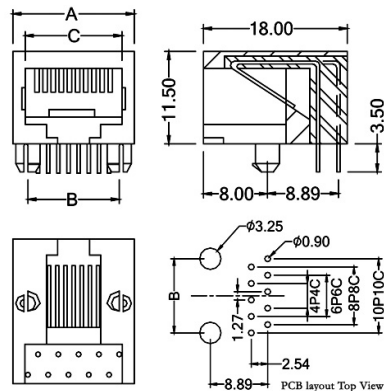

Spine e prese

PRESA 6P6C PTH ORIZZONTALE

PRESA TEL.950N-6P6C-SAB-L NER

Codice Adimpex: **L95011266**

P/N: **5RJ1DR00N0N-66SA00L-950-A1**

Caratteristiche Tecniche:

Posizioni/Contatti:	6P6C
Orientamento:	90 gradi
Schermatura:	NO
EAR/Alette:	NO
Tipologia:	Preso
Montaggio:	PTH