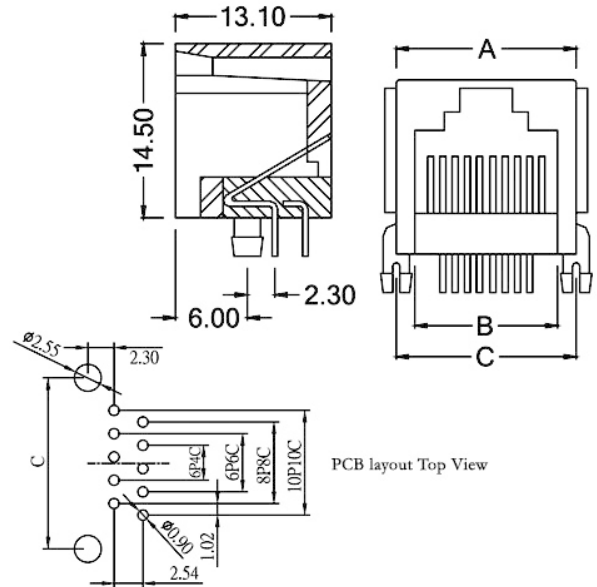

PRESE MODULARI PTH PER TELEFONIA

Preso PTH montaggio orizzontale

Codice Adimpex: **L62812288**

PRESA TEL.628N-8P8C-GAY-L GREY

Serie:628

p/n:628N-8P8C-GAY-L

Codice Adimpex	n. posizioni	n. contatti	A (mm)	B (mm)	C (mm)	tipo
L62812244	4	4	10.00	7.85	10.00	N
L62812264	6	4	12.20	9.90	12.00	N
L62812266	6	6	12.20	9.90	12.00	N
L62812288	8	8	15.00	11.85	15.00	N

CARATTERISTICHE

- Corpo: PBT UL94V-0
- Contatti: bronzo fosforoso
- Finitura: oro 6μ" su nichel nell'area di contatto

FEATURES

- *Housing: PBT UL94V-0*
- *Contacts: phosphore bronze*
- *Plating: gold plated 6μ" over nichel on contact area*