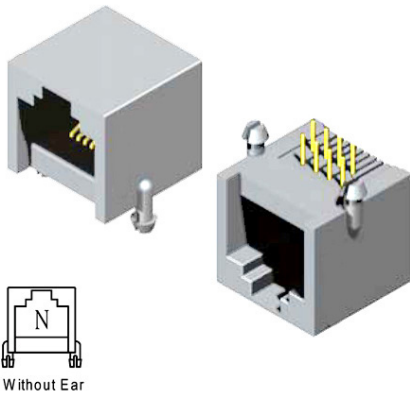

PRESE MODULARI PTH PER TELEFONIA

Preso PTH montaggio orizzontale

Codice Adimpex: **L62812288**

PRESA TEL.628N-8P8C-GAY-L GREY

Serie:628

p/n:628N-8P8C-GAY-L

Codice Adimpex	n. posizioni	n. contatti	A (mm)	B (mm)	C (mm)	tipo
L62812244	4	4	10.00	7.85	10.00	N
L62812264	6	4	12.20	9.90	12.00	N
L62812266	6	6	12.20	9.90	12.00	N
L62812288	8	8	15.00	11.85	15.00	N

CARATTERISTICHE

- Corpo: PBT UL94V-0
- Contatti: bronzo fosforoso
- Finitura: oro 6μ" su nichel nell'area di contatto

FEATURES

- *Housing: PBT UL94V-0*
- *Contacts: phosphore bronze*
- *Plating: gold plated 6μ" over nichel on contact area*