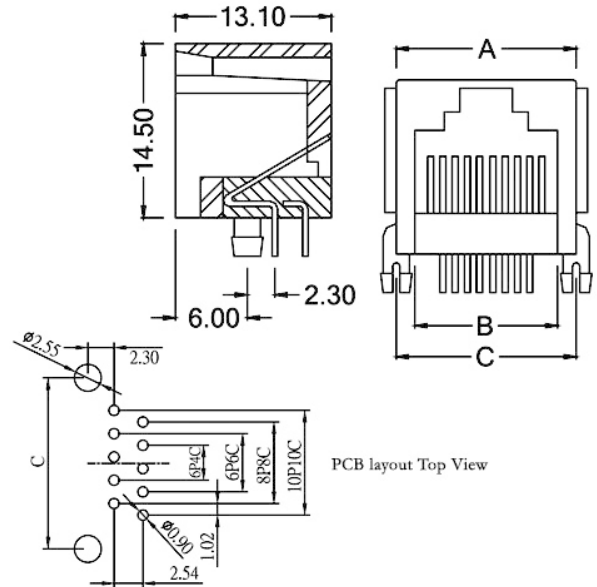

PRESE MODULARI PTH PER TELEFONIA

Preso PTH montaggio orizzontale

Codice Adimpex: **L62812264**

PRESA TEL.628N-6P4C-GAY-L GREY

Serie:628

p/n:628N-6P4C-GAY-L

Codice Adimpex	n. posizioni	n. contatti	A (mm)	B (mm)	C (mm)	tipo
L62812244	4	4	10.00	7.85	10.00	N
L62812264	6	4	12.20	9.90	12.00	N
L62812266	6	6	12.20	9.90	12.00	N
L62812288	8	8	15.00	11.85	15.00	N

CARATTERISTICHE

- Corpo: PBT UL94V-0
- Contatti: bronzo fosforoso
- Finitura: oro 6μ" su nichel nell'area di contatto

FEATURES

- *Housing: PBT UL94V-0*
- *Contacts: phosphore bronze*
- *Plating: gold plated 6μ" over nichel on contact area*