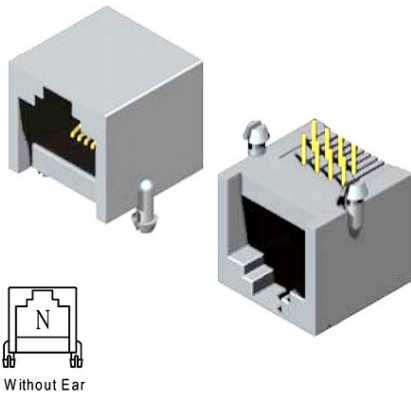

PRESE MODULARI PTH PER TELEFONIA

Preso PTH montaggio orizzontale

Codice Adimpex: **L62812264**

PRESA TEL.628N-6P4C-GAY-L GREY

Serie:628

p/n:628N-6P4C-GAY-L

Codice Adimpex	n. posizioni	n. contatti	A (mm)	B (mm)	C (mm)	tipo
L62812244	4	4	10.00	7.85	10.00	N
L62812264	6	4	12.20	9.90	12.00	N
L62812266	6	6	12.20	9.90	12.00	N
L62812288	8	8	15.00	11.85	15.00	N

CARATTERISTICHE

- Corpo: PBT UL94V-0
- Contatti: bronzo fosforoso
- Finitura: oro 6μ" su nichel nell'area di contatto

FEATURES

- *Housing: PBT UL94V-0*
- *Contacts: phosphore bronze*
- *Plating: gold plated 6μ" over nichel on contact area*