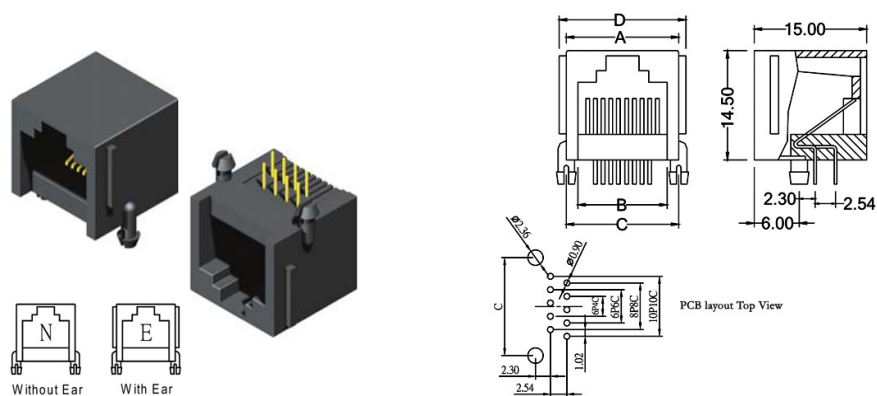

## Spine e prese

### PRESA 8P8C PTH ORIZZONTALE CON ALETTE

PRESA TEL.627E-8P8C-SAB-L NER

Codice Adimpex: **L62721288**

P/N: **5RJ1DR00N0E-88SA00L-627-A1**

## Caratteristiche Tecniche:

Posizioni/Contatti:	8P8C
Orientamento:	90 gradi
Schermatura:	NO
Tipologia:	Presa
Montaggio:	PTH
EAR/Alette:	SI