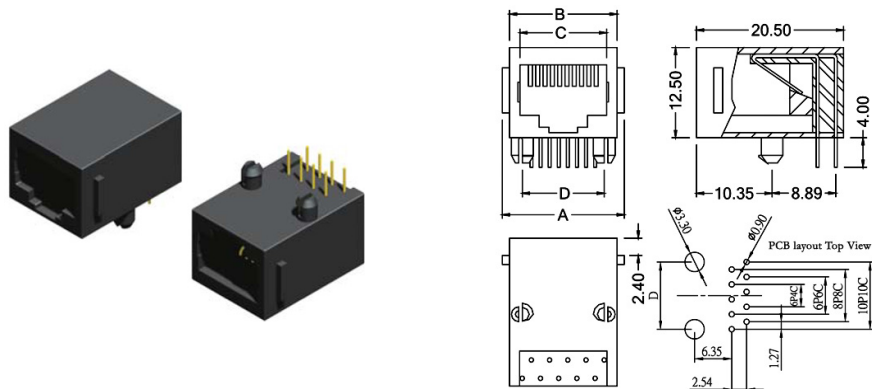

## Spine e prese

### PRESA 8P8C PTH ORIZZONTALE CON ALETTE

PRESA TEL.290E-8P8C-SAB-L NER

Codice Adimpex: **L29021288**

P/N: **5RJ1DR00N0E-88SA00L-290-A1**

### Caratteristiche Tecniche:

Posizioni/Contatti:	8P8C
Orientamento:	90 gradi
Schermatura:	NO
Tipologia:	Preso
Montaggio:	PTH
EAR/Alette:	SI