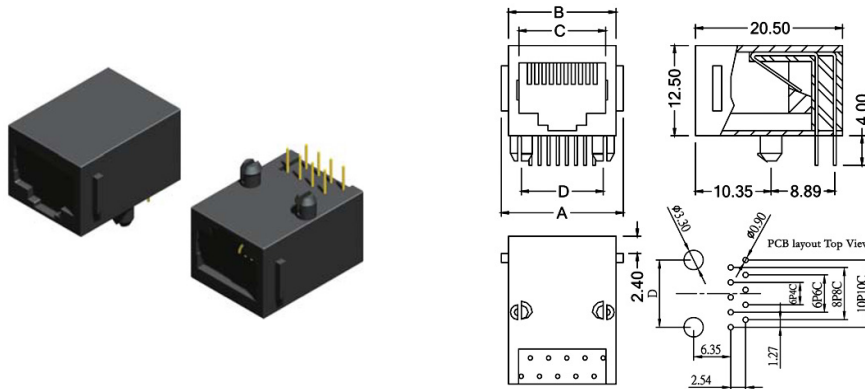

## Spine e prese

### PRESA 8P8C PTH ORIZZONTALE

PRESA TEL.290N-8P8C-SAB-L NER

Codice Adimpex: **L29011288**

P/N: **5RJ1DR00N0N-88SA00L-290A1**

## Caratteristiche Tecniche:

Posizioni/Contatti:	8P8C
Orientamento:	90 gradi
Schermatura:	NO
EAR/Alette:	NO
Tipologia:	Presa
Montaggio:	PTH