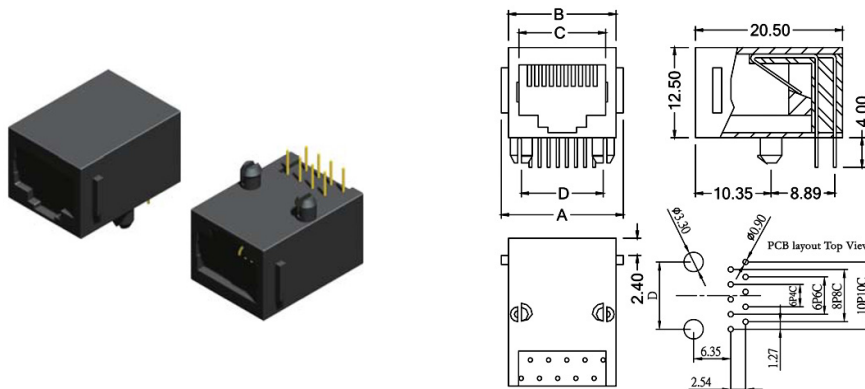

Spine e prese

PRESA 6P6C PTH ORIZZONTALE

PRESA TEL.290N-6P6C-SAB-L NER

Codice Adimpex: **L29011266**

P/N: **5RJ1DR00N0N-66SA00L-290-A1**

Caratteristiche Tecniche:

Posizioni/Contatti:	6P6C
Orientamento:	90 gradi
Schermatura:	NO
EAR/Alette:	NO
Tipologia:	Presca
Montaggio:	PTH