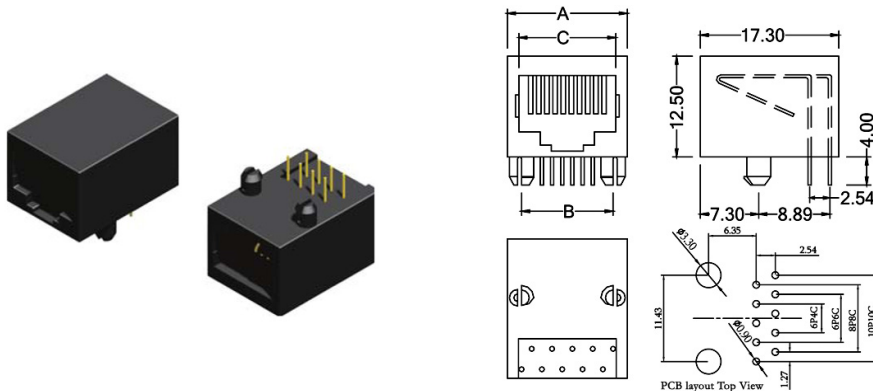

Spine e prese

PRESA 8P8C PTH ORIZZONTALE

PRESA TEL.280N-8P8C-SAB-L NER

Codice Adimpex: **L28011288**

P/N: **5RJ1DR00N0N-88SA00L-280A1**

Caratteristiche Tecniche:

Posizioni/Contatti:	8P8C
Orientamento:	90 gradi
Schermatura:	NO
EAR/Alette:	NO
Tipologia:	Presa
Montaggio:	PTH