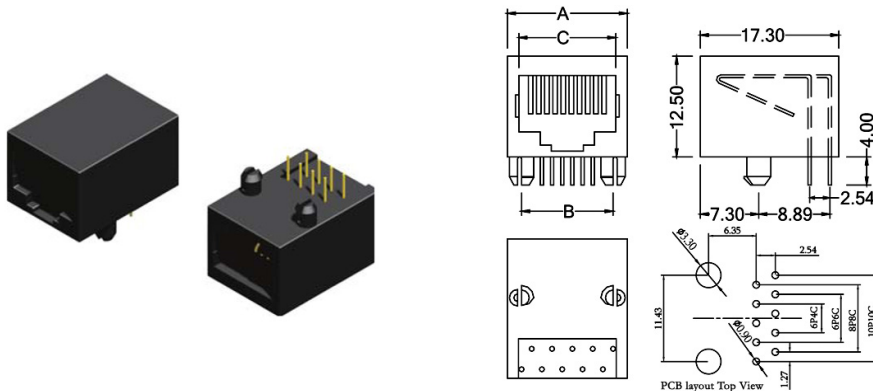

Spine e prese

PRESA 6P6C PTH ORIZZONTALE

PRESA TEL.280N-6P6C-SAB-L NER

Codice Adimpex: **L28011266**

P/N: **5RJ1DR00N0N-66SA00L-280A1**

Caratteristiche Tecniche:

Posizioni/Contatti:	6P6C
Orientamento:	90 gradi
Schermatura:	NO
EAR/Alette:	NO
Tipologia:	Presca
Montaggio:	PTH