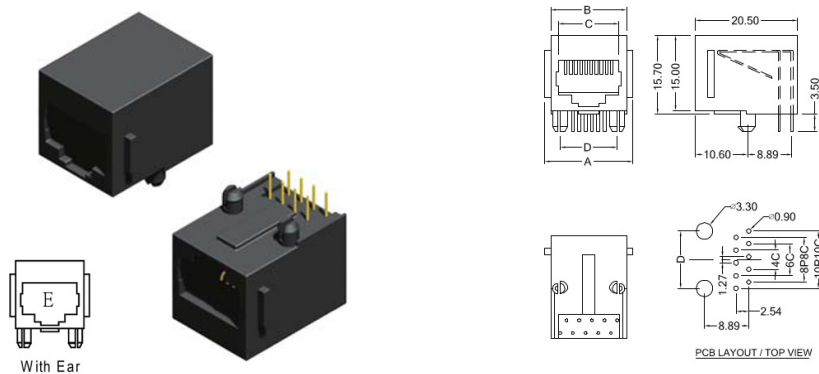

Spine e prese

PRESA 8P8C PTH ORIZZONTALE CON ALETTE

PRESA TEL.240E-8P8C-SAB-L NER

Codice Adimpex: **L24021288**

P/N: **5RJ1DR00N0E-88SA00L-240A1**

Caratteristiche Tecniche:

Posizioni/Contatti:	8P8C
Orientamento:	90 gradi
Schermatura:	NO
Tipologia:	Presa
Montaggio:	PTH
EAR/Alette:	SI