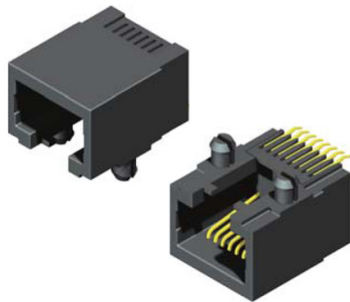

## Spine e prese

### PRESA 8P8C SMD ORIZZONTALE

PRESA SMD 6u 963-8P8C-GAB-U #

Codice Adimpex: **L02211288**

P/N: **5RJ1MR00NON-88SA00L-963-A1**

## Caratteristiche Tecniche:

Posizioni/Contatti:	8P8C
Orientamento:	90 gradi
Schermatura:	NO
EAR/Alette:	NO
Tipologia:	Preso
Montaggio:	SMD