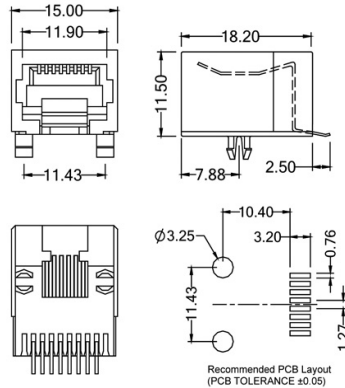

## Spine e prese

### PRESA 8P8C SMD ORIZZONTALE

PRESA SMD 6u 963-8P8C-GAB-U #

Codice Adimpex: **L02211288**

P/N: **5RJ1MR00NON-88SA00L-963-A1**

## Caratteristiche Tecniche:

Posizioni/Contatti:	8P8C
Orientamento:	90 gradi
Schermatura:	NO
EAR/Alette:	NO
Tipologia:	Preso
Montaggio:	SMD