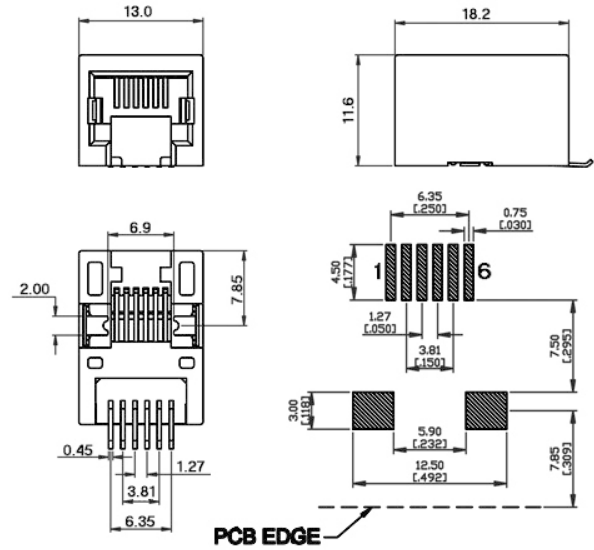

**Presca SMD montaggio orizzontale**

Codice Adimpex: **L01811266**

PRESA SMD 6u 6P6C 54MRJMR00-6600

Serie:54MRJMR00

p/n:54MRJMR00-6600

Codice Adimpex	n. posizioni	n. contatti
L01811264	6	4
<b>L01811266</b>	6	6