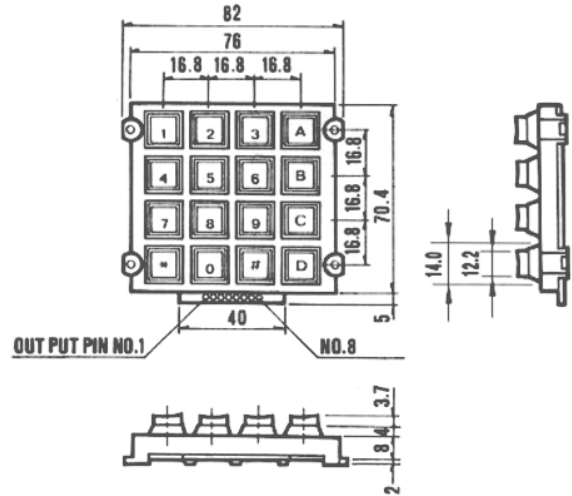

Serie AK-1607

Codice Adimpex: **KY720013-R**

TAS.MET.AK1607-N-SSL-WP-MM VER

Serie:AK-1607

p/n:AK-1607-N-SSL-WP-MM

Codice Adimpex	legenda	colore corpo	colore tasti	colore legenda	corsa	forza att.	tipo	led
KY501331	N	G	G	W	2.0	100	-	-
KY720013	N	S	S	L	2.0	120	WPMM	verde
KY720016	N	S	S	L	2.0	120	WPMM	blu
KY631680	N	S	S	B	2.0	120	WPMM	-