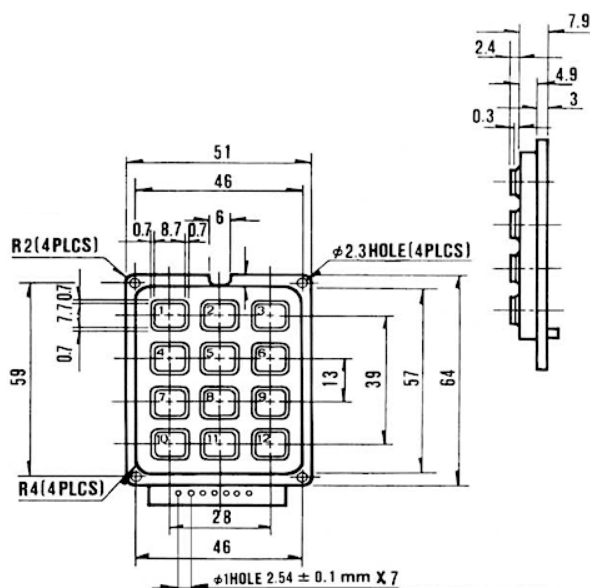

Serie AK-304

Codice Adimpex: **KY710114-R**

TAS.MET.AK-304-N-SSL-WP-MM BL

Serie:AK-304

p/n:AK-304-N-SSL-WP-MMBL

Codice Adimpex	legenda	colore corpo	colore tasti	colore legenda	corsa	forza att.	tipo	led
KY201210	N	W	W	B	1.4	100	-	-
KY201212	N	B	W	B	1.4	100	-	-
KY710114	N	S	S	L	2.0	120	WPMM	blu
KY710113	N	S	S	L	2.0	120	WPMM	verde
KY282512	N	S	S	B			WPMM	-