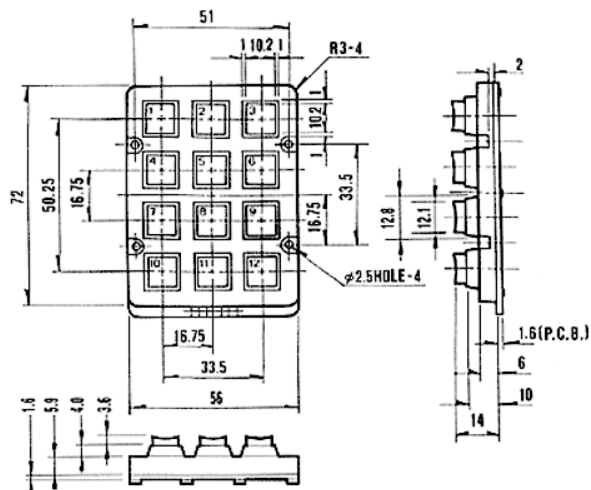

Serie AK-207

Codice Adimpex: **KY710014-R**

TAS.MET.AK-207-N-SSL-WP-MM-BL

Serie:AK-207

p/n:AK-207-N-SSL-WPMM-BL

Codice Adimpex	legenda	colore corpo	colore tasti	colore legenda	corsa	forza att.	tipo	led
KY101112	N	W	W	B	2.0	100	-	-
KY111221	N	B	B	W	2.0	100	WP	-
KY710013	N	S	S	L	2.0	120	WPMM	verde
KY710014	N	S	S	L	2.0	120	WPMM	blu
KY131552	N	S	S	B	2.0	120	WPMM	-