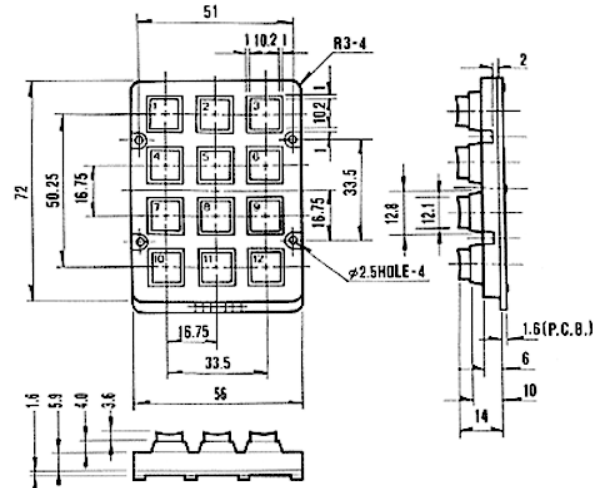

Serie AK-207

Codice Adimpex: **KY710013-R**

TAS.MET.AK-207-N-SSL-WP-MM VER

Serie:AK-207

p/n:AK-207-N-SSL-WP-MM

Codice Adimpex	legenda	colore corpo	colore tasti	colore legenda	corsa	forza att.	tipo	led
KY101112	N	W	W	B	2.0	100	-	-
KY111221	N	B	B	W	2.0	100	WP	-
KY710013	N	S	S	L	2.0	120	WPMM	verde
KY710014	N	S	S	L	2.0	120	WPMM	blu
KY131552	N	S	S	B	2.0	120	WPMM	-