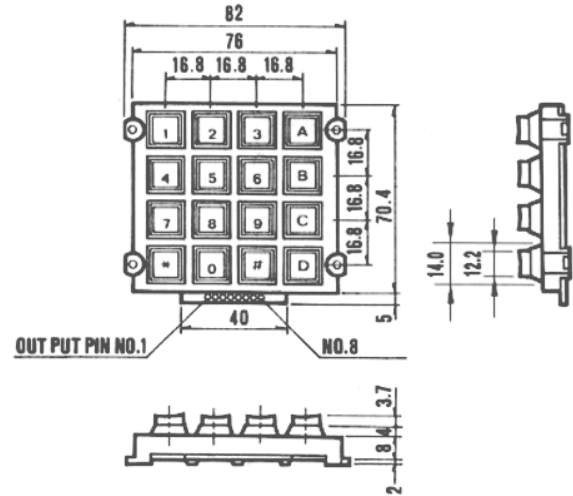

**Serie AK-1607**

Codice Adimpex: **KY501331-R**

TASTIERA AK-1607-N-GGW (GGB) \*\*

Serie:AK-1607

p/n:AK-1607-N-GGW

Codice Adimpex	legenda	colore corpo	colore tasti	colore legenda	corsa	forza att.	tipo	led
<b>KY501331</b>	N	G	G	W	2.0	100	-	-
KY720013	N	S	S	L	2.0	120	WPMM	verde
KY720016	N	S	S	L	2.0	120	WPMM	blu
KY631680	N	S	S	B	2.0	120	WPMM	-