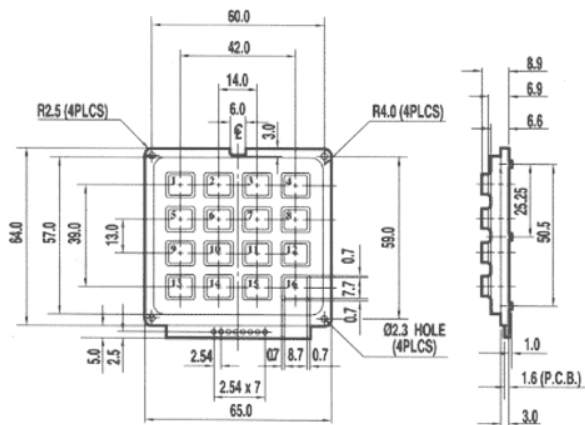

Serie AK-1604

Codice Adimpex: **KY451212-R**

TASTIERA AK-1604-N-BWB (NBN)

Serie:AK-1604

p/n:AK-1604-N-BWB

Codice Adimpex	legenda	colore corpo	colore tasti	colore legenda	corsa	forza att.	tipo	led
KY451212	N	B	W	B	1.5	100	-	-
KY451312	N	B	B	W	1.5	100	-	-
KY472516	N	S	S	B	2.0	120	WPMM	-