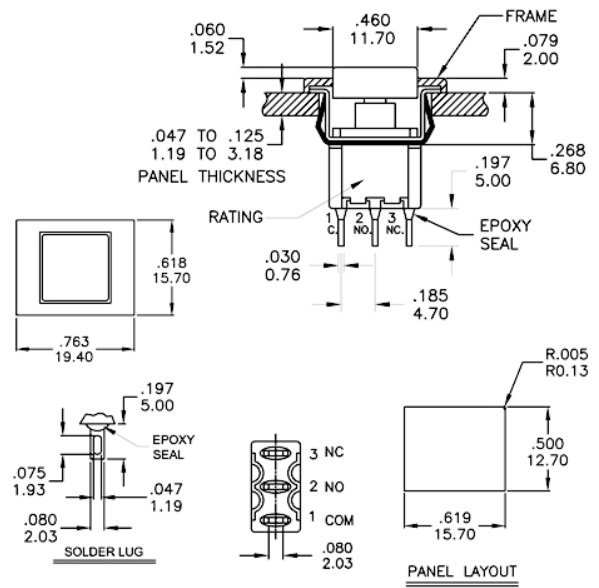

WP1031

Codice Adimpex: **KWS30015-R**

WP1031C-B5R3SE S-ST T.rosso |C

Serie:WP1031

p/n:WP1031-CB5R3SE RED

Codice Adimpex

colore

funzione

KWS30015

ROSSO

on

(off)