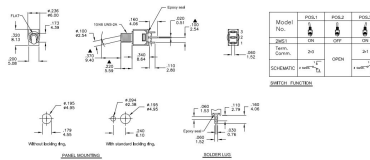

Interruttori a leva

INT. SUBMIN. A LEVA VERTICALE, SINGOLO CON TERMINALI A SALDARE, FUNZIONE: ON-OFF-ON

2MS3T1B1M1QE INT. S-ST O-F-O

Codice Adimpex: **KWS00102LC**

P/N: **2MS3T1B1M1QE**

Caratteristiche Tecniche:

Montaggio:	A saldare
Azionamento leva:	Dritto
Gamma:	Interruttore leva subminiatura
Con cap:	No
Funzione:	ON-OFF-ON
Circuito:	SPDT
Orientamento:	Verticale