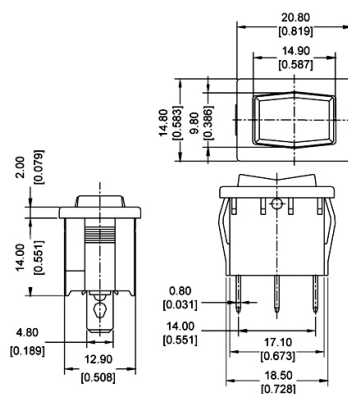

### ROCKER SERIE RA, SPDT, (ON)-OFF-(ON), NERO/NERO, SERIGRAFATO

RA6-2KK3UP0F INT UM.NL.6A pc

Codice Adimpex: **KW300369-R**

P/N: **RA6-2KK3UP0F**

## Caratteristiche Tecniche:

Funzione:	(ON)-OFF-(ON)
Dimensioni (mm):	20.8x14.8 (RA)
Portata:	6 A
Montaggio:	Da C.S. verticale
Colore corpo/attuatore:	nero/nero
Luminoso:	No
Tipologia:	Rocker
Serigrafia:	SI (I O)
Circuito:	SPDT