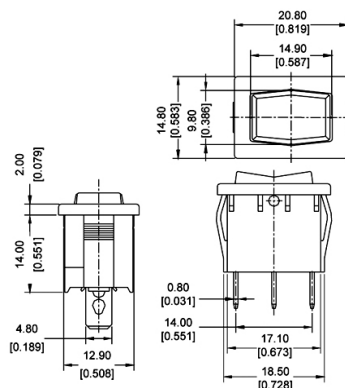

Interruttori di rete (Rocker switches)

ROCKER SERIE RA, SPST, OFF-(ON), NERO/ROSSO, SERIGRAFATO

RA5-2KRFW0F INT UM.NL. 6A

Codice Adimpex: **KW300363-R**

P/N: **RA5-2KRFW0F**

Caratteristiche Tecniche:

Dimensioni (mm):	20.8x14.8 (RA)
Portata:	6 A
Montaggio:	FASTON
Colore corpo/attuatore:	nero/rosso
Luminoso:	No
Funzione:	OFF-(ON)
Tipologia:	Rocker
Serigrafia:	SI (I O)
Circuito:	SPST