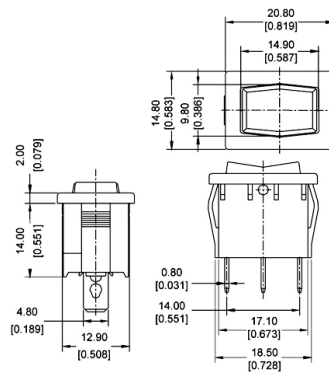

Interruttori Rocker

**ROCKER SERIE RA, SPST, OFF-(ON),
NERO/NERO, SERIGRAFATO**

RA5-2KKAR0F INT UM.NL. 6A ra

Codice Adimpex: KW300362-R

P/N: RA5-2KKAR0FR

Caratteristiche Tecniche:

<i>Dimensioni (mm):</i>	<i>20.8x14.8 (RA)</i>
<i>Portata:</i>	<i>6 A</i>
<i>Montaggio:</i>	<i>Da C.S. 90° Right</i>
<i>Colore corpo/attuatore:</i>	<i>nero/nero</i>
<i>Luminoso:</i>	<i>No</i>
<i>Funzione:</i>	<i>OFF-(ON)</i>
<i>Tipologia:</i>	<i>Rocker</i>
<i>Serigrafia:</i>	<i>SI (I O)</i>
<i>Circuito:</i>	<i>SPST</i>