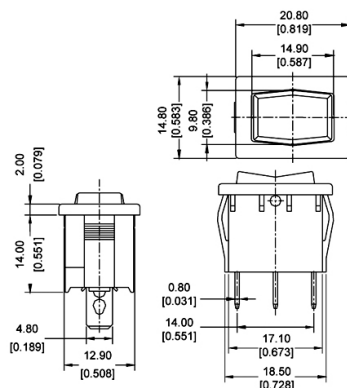

### ROCKER SERIE RA, SPST, OFF-(ON), NERO/NERO, SERIGRAFATO

RA5-2KKAR0F INT UM.NL. 6A ra

Codice Adimpex: **KW300362-R**

P/N: **RA5-2KKAR0FR**

## Caratteristiche Tecniche:

Dimensioni (mm):	20.8x14.8 (RA)
Portata:	6 A
Montaggio:	Da C.S. 90° Right
Colore corpo/attuatore:	nero/nero
Luminoso:	No
Funzione:	OFF-(ON)
Tipologia:	Rocker
Serigrafia:	SI (I O)
Circuito:	SPST