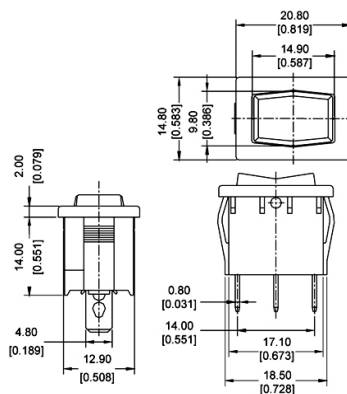

Interruttori di rete (Rocker switches)

ROCKER SERIE RA, SPST, OFF-(ON), NERO/NERO, SERIGRAFATO

RA5-2KKGTOF INT UM.NL. 6A

Codice Adimpex: **KW300361-R**

P/N: **RA5-2KKGTOF**

Caratteristiche Tecniche:

Dimensioni (mm):	20.8x14.8 (RA)
Portata:	6 A
Montaggio:	FASTON
Colore corpo/attuatore:	nero/nero
Luminoso:	No
Funzione:	OFF-(ON)
Tipologia:	Rocker
Serigrafia:	SI (I O)
Circuito:	SPST