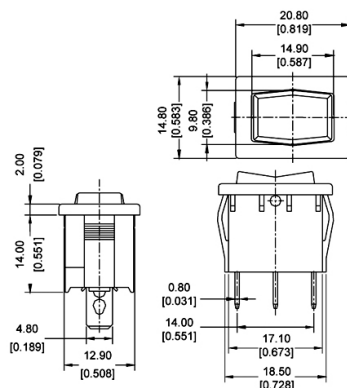

Interruttori di rete (Rocker switches)

ROCKER SERIE RA, SPST, OFF-(ON), NERO/NERO, SERIGRAFATO

RA5-2KKAT0F INT UM.NL. 6A

Codice Adimpex: **KW300360-R**

P/N: **RA5-2KKAT0F**

Caratteristiche Tecniche:

Dimensioni (mm):	20.8x14.8 (RA)
Portata:	6 A
Montaggio:	FASTON
Colore corpo/attuatore:	nero/nero
Luminoso:	No
Funzione:	OFF-(ON)
Tipologia:	Rocker
Serigrafia:	SI (I O)
Circuito:	SPST