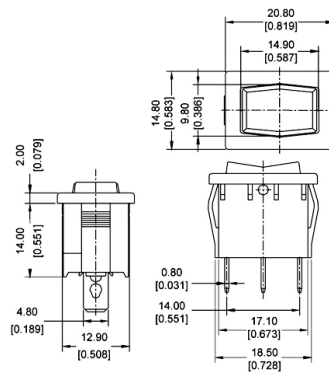

Interruttori Rocker

**ROCKER SERIE RA, SPST, OFF-(ON),
NERO/NERO, SERIGRAFATO**

RA5-2KKAT0F INT UM.NL. 6A

Codice Adimpex: KW300360-R

P/N: RA5-2KKAT0F

Caratteristiche Tecniche:

<i>Dimensioni (mm):</i>	<i>20.8x14.8 (RA)</i>
<i>Portata:</i>	<i>6 A</i>
<i>Montaggio:</i>	<i>FASTON</i>
<i>Colore corpo/attuatore:</i>	<i>nero/nero</i>
<i>Luminoso:</i>	<i>No</i>
<i>Funzione:</i>	<i>OFF-(ON)</i>
<i>Tipologia:</i>	<i>Rocker</i>
<i>Serigrafia:</i>	<i>SI (I O)</i>
<i>Circuito:</i>	<i>SPST</i>