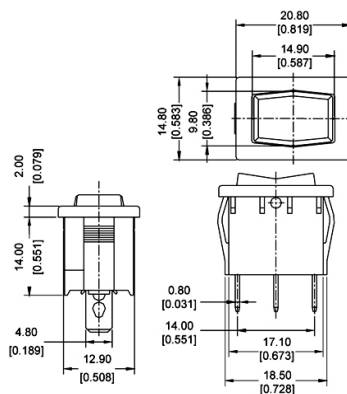

### ROCKER SERIE RA, SPDT, ON-(ON), NERO/NERO, SERIGRAFATO

RA4-2KKFROFL INT UM.NL. 6A ra

Codice Adimpex: **KW300354-R**

P/N: **RA4-2KKFROFL RAleft**

## Caratteristiche Tecniche:

Dimensioni (mm):	20.8x14.8 (RA)
Portata:	6 A
Montaggio:	Da C.S. 90° Right
Colore corpo/attuatore:	nero/nero
Luminoso:	No
Funzione:	ON-(ON)
Tipologia:	Rocker
Serigrafia:	SI (I O)
Circuito:	SPDT