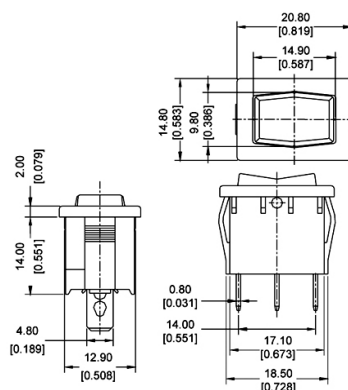

Interruttori di rete (Rocker switches)

ROCKER SERIE RA, SPDT, ON-OFF-ON, NERO/ROSSO, SERIGRAFATO

RA3-2KRBT0F INT UM.NL.6A T.ros

Codice Adimpex: **KW300351-R**

P/N: **RA3-2KRBT0F red**

Caratteristiche Tecniche:

Dimensioni (mm):	20.8x14.8 (RA)
Portata:	6 A
Montaggio:	FASTON
Colore corpo/attuatore:	nero/rosso
Luminoso:	No
Funzione:	ON-OFF-ON
Tipologia:	Rocker
Serigrafia:	SI (I O)
Circuito:	SPDT