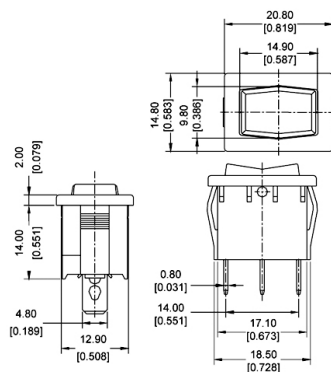

Interruttori Rocker

ROCKER SERIE RA, SPDT, ON-OFF-ON, NERO/NERO, SERIGRAFATO

RA3-2KKBS0F INT UM.NL. 6A

Codice Adimpex: KW300350-R

P/N: RA3-2KKBS0F

Caratteristiche Tecniche:

| | |
|--------------------------------|-----------------------|
| <i>Dimensioni (mm):</i> | <i>20.8x14.8 (RA)</i> |
| <i>Portata:</i> | <i>6 A</i> |
| <i>Montaggio:</i> | <i>FASTON</i> |
| <i>Colore corpo/attuatore:</i> | <i>nero/nero</i> |
| <i>Luminoso:</i> | <i>No</i> |
| <i>Funzione:</i> | <i>ON-OFF-ON</i> |
| <i>Tipologia:</i> | <i>Rocker</i> |
| <i>Serigrafia:</i> | <i>SI (I O)</i> |
| <i>Circuito:</i> | <i>SPDT</i> |